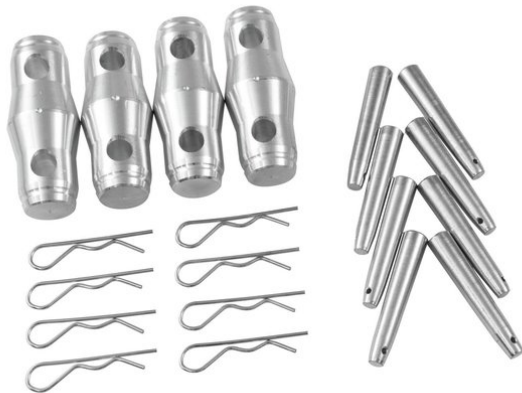

alutruss

QUADLOCK 6082 Set cone/pivot/pin

Réf. : 6030199D
GTIN: 4026397557893

L'article n'est plus disponible.

alutruss

QUADLOCK 6082 Set cone/pivot/pin

Réf. : 6030199D
GTIN: 4026397557893

Caractéristiques:
