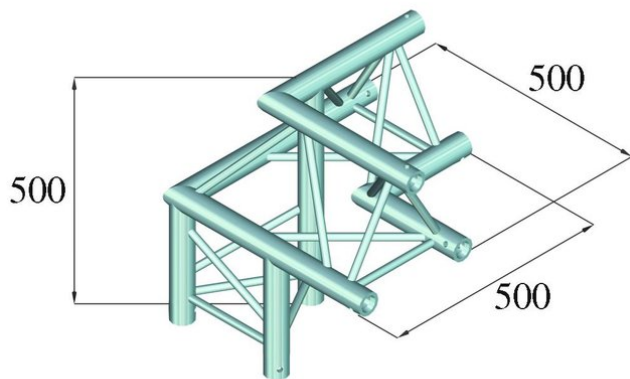

## TRILOCK QPAL-32 3-way corner $\Lambda$ left

Réf. : 60301872  
GTIN: 4026397118155

**L'article n'est plus disponible.**

## TRILOCK QPAL-32 3-way corner $\Lambda$ left

Réf. : 60301872  
GTIN: 4026397118155

**Caractéristiques:**

---