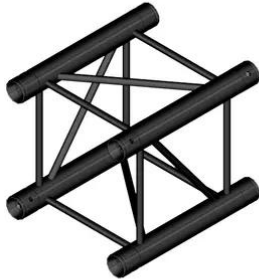

Traverse 4 voies noire DQ4-S250 DECOLOCK

Système de traverse 4 points universel de conception légère

Réf. : 60301802

GTIN: 4026397678543

Traverse 4 voies noire DQ4-S250 DECOLOCK

Système de traverse 4 points universel de conception légère

Réf. : 60301802

GTIN: 4026397678543

Caractéristiques:

- Nouveau revêtement en poudre noir pour des conceptions tendances
- Créez des effets spectaculaires en combinant un éclairage approprié, des plantes vertes, des éléments en laiton et du blanc pour créer un contraste fort
- Montage rapide, efficace et fiable grâce aux connecteurs coniques QUICK-LOCK
- Un vaste choix de longueurs, d'éléments circulaires et d'angles offre un maximum de flexibilité
- Constructions spéciales selon les spécifications du client sur demande
- Tube porteur: 35 mm
- Chaque couleur RAL disponible sur demande
- Modèles à disponibles