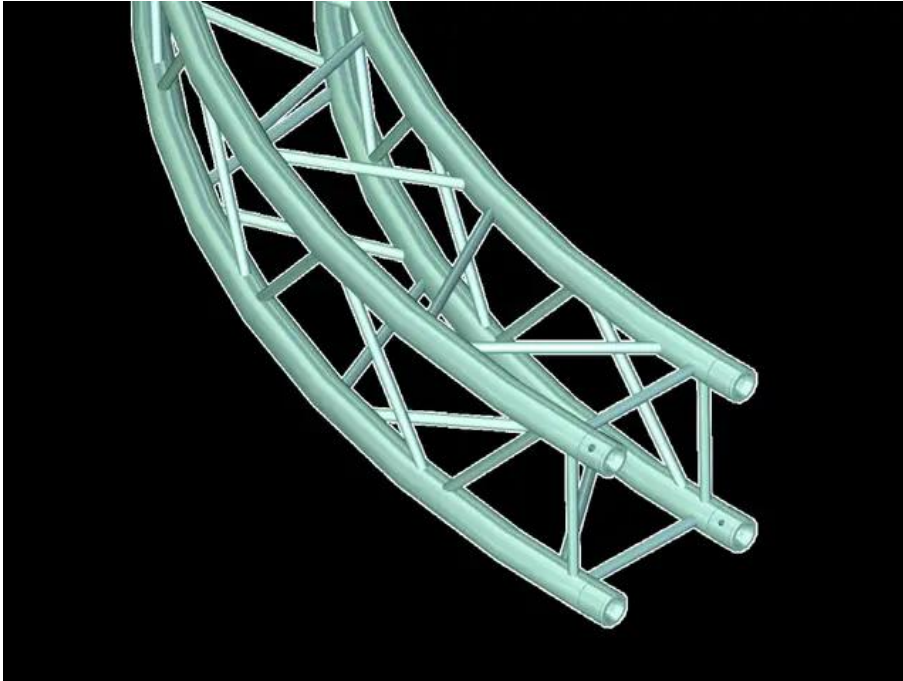

ALUTRUSS Élément pour cercle DQ-4 D DECOLOCK d = 5 m 45°

Système de traverse 4 points universel de conception légère

Réf. : 6030179L

GTIN: 4026397559255

Caractéristiques:

- Alliage d'aluminium pour un look classique et high-tech
- Montage rapide, efficace et fiable grâce aux connecteurs coniques QUICK-LOCK
- Un vaste choix de longueurs, d'éléments circulaires et d'angles offre un maximum de flexibilité
- Constructions spéciales selon les spécifications du client sur demande
- Tube porteur: 35 mm
- Chaque couleur RAL disponible sur demande
- Modèles à disponibles
- Made in Europe
- Pour des domaines d'application tels que: Théâtre; Agencement de salons et magasin; installation; scène

Logistique

EAN / GTIN: 4026397559255

Données techniques:

Tube porteur:	35 mm x 2 mm
Couleur:	Couleurs alu; chaque couleur RAL disponible sur demande
Entretoise diamètre x épaisseur:	10 x 2 mm

Contenu de la livraison:

1 x set de connecteurs