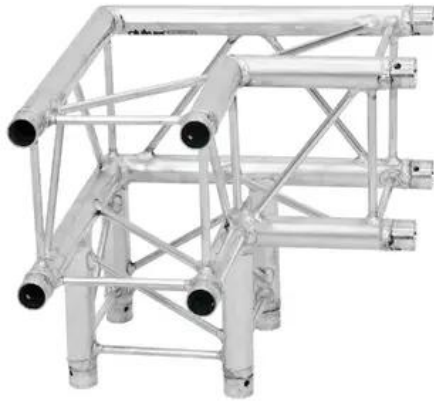

## ALUTRUSS Coin 3 voies 90° DQ4-PAL30 DECOLOCK

Système de traverse 4 points universel de conception légère

Réf. : 60301744

GTIN: 4026397391725

### Caractéristiques:

- Alliage d'aluminium pour un look classique et high-tech
- Montage rapide, efficace et fiable grâce aux connecteurs coniques QUICK-LOCK
- Un vaste choix de longueurs, d'éléments circulaires et d'angles offre un maximum de flexibilité
- Constructions spéciales selon les spécifications du client sur demande
- Tube porteur: 35 mm
- Chaque couleur RAL disponible sur demande
- Modèles à disponibles
- Made in Europe
- Pour des domaines d'application tels que: Théâtre; Agencement de salons et magasin; installation; scène

### Logistique

EAN / GTIN: 4026397391725

Poids: 4,05 kg

Longueur: 0.40 m

Largeur: 0.41 m

Hauteur: 0.41 m

### Données techniques:

Tube porteur:	35 mm x 2 mm
Couleur:	Couleurs alu; chaque couleur RAL disponible sur demande
Entretoise diamètre x épaisseur:	10 x 2 mm
Dimension:	Longueur : 40 cm Largeur : 40 cm Hauteur : 40 cm
Poids:	3,55 kg