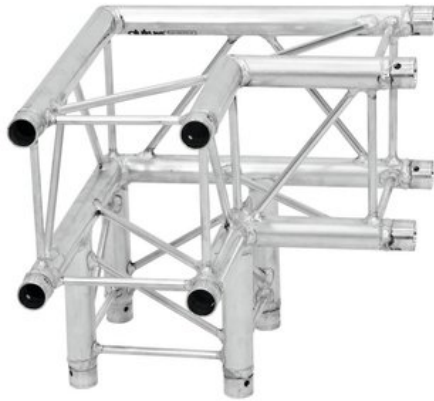

ALUTRUSS Coin 3 voies 90° DQ4-PAL30 DECOLOCK

Système de traverse 4 points universel de conception légère

Réf. : 60301744

GTIN: 4026397391725

Prix de catalogue: 367.71 €

TVA 19% incl.

Caractéristiques:

- Alliage d'aluminium pour un look classique et high-tech
- Montage rapide, efficace et fiable grâce aux connecteurs coniques Quick-Lock
- Un vaste choix de longueurs, d'éléments circulaires et d'angles offre un maximum de flexibilité
- Constructions spéciales selon les spécifications du client sur demande
- Tube porteur: 35 mm
- Chaque couleur RAL disponible sur demande
- Modèles à disponibles
- Made in Europe
- Pour des domaines d'application tels que: Théâtre; Agencement de salons et magasin; Installation; Scène

L'étendue des fournitures

- 2 x set de connecteurs

Logistique

EAN / GTIN: 4026397391725

Poids: 4,05 kg

Longueur: 0.40 m

Largeur: 0.41 m

Hauteur: 0.41 m

Données techniques:

Tube porteur:	35 mm x 2 mm
Couleur:	Couleurs alu; chaque couleur RAL disponible sur demande
Entretoise diamètre x épaisseur:	10 x 2 mm
Dimension:	Longueur : 40 cm Largeur : 40 cm Hauteur : 40 cm

Poids:

3,55 kg
