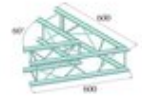

ALUTRUSS Coin 2 voies 60° DQ4-PAC20 DECOLOCK

Système de traverse 4 points universel de conception légère

Réf. : 60301732

GTIN: 4026397402117

L'article n'est plus disponible.

Caractéristiques:

- Aluminum alloy for a classic high-tech look
- Fast, efficient and reliable assembly via quick lock conical connectors
- An extensive selection of lengths, circular and corner elements offers maximum flexibility
- Special designs according to customer specifications on request
- Tube porteur: 35 mm
- Chaque couleur RAL disponible sur demande
- Modèles à disponibles
- Made in Europe
- Pour des domaines d'application tels que: Théâtre; Agencement de salons et magasin; Installation; Scène

L'étendue des fournitures

- 1 x set de connecteurs

Logistique

EAN / GTIN: 4026397402117

Poids: 3,24 kg

Longueur: 0.06 m

Largeur: 0.05 m

Hauteur: 0.02 m

Données techniques:

Tube porteur:	35 mm x 2 mm
Couleur:	Couleurs alu; chaque couleur RAL disponible sur demande
Entretoise diamètre x épaisseur:	10 x 2 mm
Dimension:	Longueur : 60 cm Largeur : 60 cm Hauteur : 22 cm