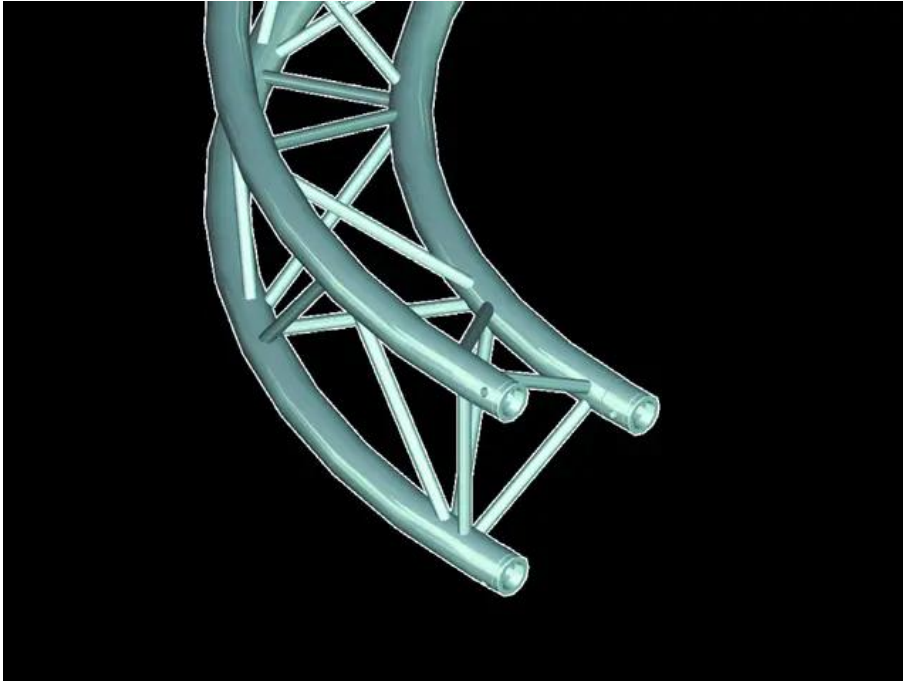

ALUTRUSS Élément p. cercle DQ-3 DECOLOCK d = 6 m > 45°

Système de traverse 3 points universel de conception légère

Réf. : 6030169F

GTIN: 4026397559156

Caractéristiques:

- Alliage d'aluminium pour un look classique et high-tech
- Montage rapide, efficace et fiable grâce aux connecteurs coniques QUICK-LOCK
- Un vaste choix de longueurs, d'éléments circulaires et d'angles offre un maximum de flexibilité
- Constructions spéciales selon les spécifications du client sur demande
- Tube porteur: 35 mm
- Chaque couleur RAL disponible sur demande
- Modèles à disponibles
- Made in Europe
- Pour des domaines d'application tels que: Théâtre; Agencement de salons et magasin; installation; scène

Logistique

EAN / GTIN: 4026397559156

Données techniques:

Cercle d'orientation (système à 3 points):	Pointe à l'intérieur
Tube porteur:	35 mm x 2 mm
Couleur:	Couleurs alu; chaque couleur RAL disponible sur demande
Entretoise diamètre x épaisseur:	10 x 2 mm

Contenu de la livraison:

1 x set de connecteurs