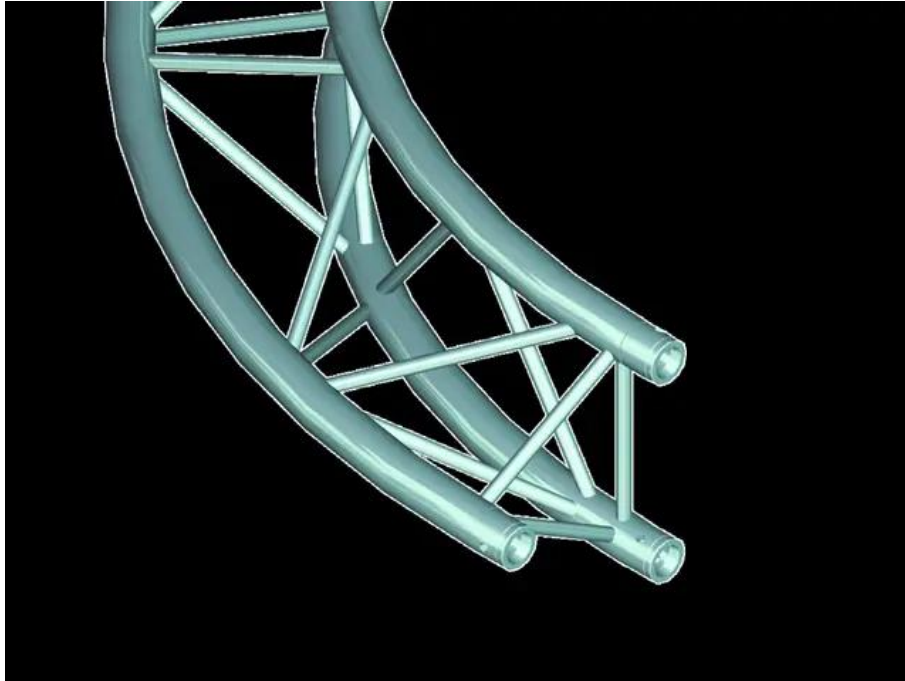

ALUTRUSS Élément p. cercle DQ-3 DECOLOCK d = 6 m & 45°

Système de traverse 3 points universel de conception légère

Réf. : 6030169A

GTIN: 4026397559125

Caractéristiques:

- Alliage d'aluminium pour un look classique et high-tech
- Montage rapide, efficace et fiable grâce aux connecteurs coniques QUICK-LOCK
- Un vaste choix de longueurs, d'éléments circulaires et d'angles offre un maximum de flexibilité
- Constructions spéciales selon les spécifications du client sur demande
- Tube porteur: 35 mm
- Chaque couleur RAL disponible sur demande
- Modèles à disponibles
- Made in Europe
- Pour des domaines d'application tels que: Théâtre; Agencement de salons et magasin; installation; scène

Logistique

EAN / GTIN: 4026397559125

Données techniques:

Cercle d'orientation (système à 3 points):	Pointe à l'extérieur
Tube porteur:	35 mm x 2 mm
Couleur:	Couleurs alu; chaque couleur RAL disponible sur demande
Entretoise diamètre x épaisseur:	10 x 2 mm

Contenu de la livraison:

1 x set de connecteurs