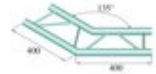

ALUTRUSS Coin 2 voies 135° DECOLOCK DQ2-PAC23H

Système de traverse 2 points universel de conception légère

Réf. : 60301538

GTIN: 4026397391299

L'article n'est plus disponible.

Caractéristiques:

- Alliage d'aluminium pour un look classique et high-tech
- Montage rapide, efficace et fiable grâce aux connecteurs coniques Quick-Lock
- Un vaste choix de longueurs, d'éléments circulaires et d'angles offre un maximum de flexibilité
- Constructions spéciales selon les spécifications du client sur demande
- Direction Horizontal
- Tube porteur: 35 mm
- Chaque couleur RAL disponible sur demande
- Modèles à disponibles
- Made in Europe
- Pour des domaines d'application tels que: Centres sportifs/Centres de fitness; Agencement de magasin; Agencement de salons; Scène; Clubs/Écoles de danse; Bailleur; Théâtre; Agencement de salons et magasin; Installation

L'étendue des fournitures

- 1 x set de connecteurs

Logistique

EAN / GTIN: 4026397391299

Poids: 1,20 kg

Longueur: 0.73 m

Largeur: 0.04 m

Hauteur: 0.35 m

Données techniques:

Tube porteur:	35 mm x 2 mm
Couleur:	Couleurs alu; chaque couleur RAL disponible sur demande
Entretoise diamètre x épaisseur:	10 x 2 mm
Dimension:	Longueur : 40 cm Largeur : 40 cm

Hauteur : 3,50 cm