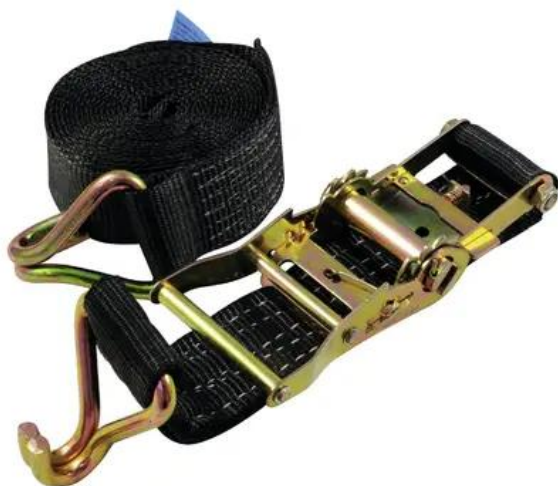

## SHZ Sangle de serrage H400 rochet et crochet pointu, noire

Sangle de serrage

Réf. : 60206793

GTIN: 4026397466331

### Caractéristiques:

- Crochets pointus des deux côtés
- Force de traction de la sangle simple 1000 daN
- Force de traction de la sangle double 2000 daN
- Force de précontrainte 150 daN
- Correspond EN 12195-2
- Serrure à cliquet
- Made in Germany

### Logistique

EAN / GTIN: 4026397466331

Poids: 1,10 kg

Longueur: 0.22 m

Largeur: 0.17 m

Hauteur: 0.05 m

### Données techniques:

Norme:	EN 12195-2,
Fermeture:	Serrure à cliquet
Matériel:	2 pièces
Couleur:	Noir
Dimension:	Longueur : 300 cm Largeur : 5 cm
Poids:	1,10 kg