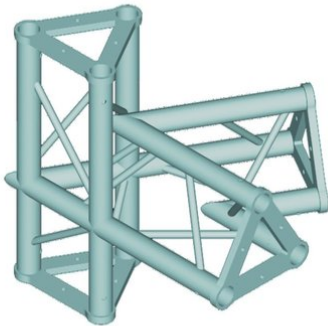

# alutruss

---

## TRISYSTEM PAC-20-4 corner 4-way 60°

Système de traverses de haute qualité

Réf. : 6020504B

GTIN: 4026397560831

**L'article n'est plus disponible.**

## TRISYSTEM PAC-20-4 corner 4-way 60°

Système de traverses de haute qualité

Réf. : 6020504B

GTIN: 4026397560831

### Caractéristiques:

---

- Extreme stability
- Easy installation
- Low weight
- For exhibition and shop installers, discotheque and theatre installations
- 1 x Connection set included
- Tube porteur: 50 mm