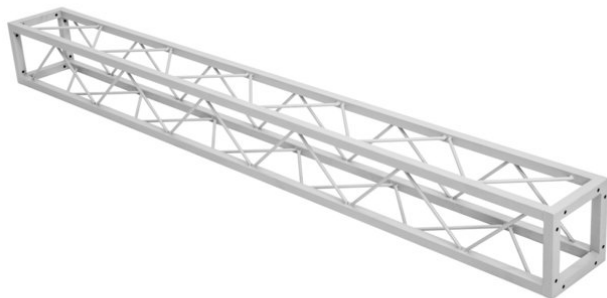

## Traverse Quad ST-2000 argent

Traverse rectangulaire décorative

Réf. : 60112435

GTIN: 4026397665840

**Prix de catalogue: 148.75 €**

TVA 19% incl.

## Traverse Quad ST-2000 argent

Traverse rectangulaire décorative

Réf. : 60112435

GTIN: 4026397665840

### Caractéristiques:

---

- Petite traverse décorative
- Revêtement gris argenté pour un look tech classique
- Encombrement réduit de 20 cm
- Montage particulièrement facile par vis M8
- Pour des constructions tendance
- Créez des effets spectaculaires en combinant un éclairage approprié, des plantes vertes, des éléments en laiton et du blanc pour créer un contraste fort
- Veuillez commander le jeu de vis correspondant séparément
- Disponible en plusieurs tailles
- Pour des domaines d'application tels que: Agencement de magasin; DJ itinérants / artistes solos; Installation