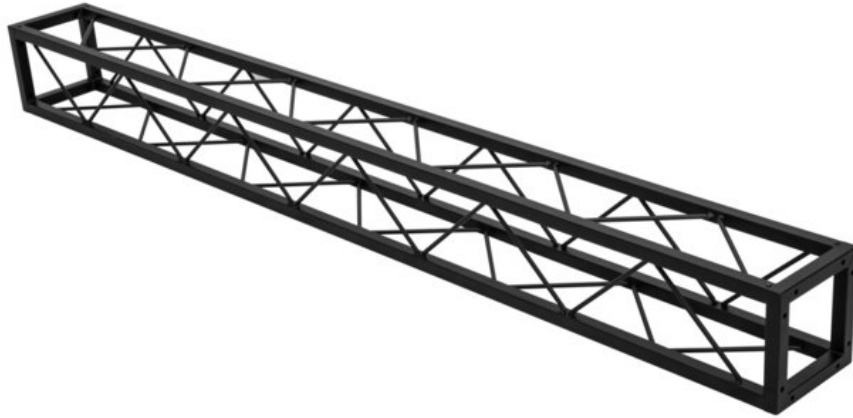

DECOTRUSS Traverse Quad ST-2000 noire

Traverse rectangulaire décorative

Réf. : 60112430

GTIN: 4026397665833

Prix de catalogue: 148.75 €

TVA 19% incl.

Caractéristiques:

- Petite traverse décorative
- Encombrement réduit de 20 cm
- Montage particulièrement facile par vis M8
- Pour des constructions tendance
- Créez des effets spectaculaires en combinant un éclairage approprié, des plantes vertes, des éléments en laiton et du blanc pour créer un contraste fort
- Veuillez commander le jeu de vis correspondant séparément
- Disponible en plusieurs tailles
- Pour des domaines d'application tels que: Agencement de magasin; DJ itinérants / artistes solos; Installation

L'étendue des fournitures

- 1 x traverse, 1 x mode d'emploi

Logistique

EAN / GTIN: 4026397665833

Poids: 12,45 kg

Longueur: 0.23 m

Largeur: 0.23 m

Hauteur: 2.03 m

Article encombrant

Données techniques:

Matériau:	Acier (thermolaqué)
Couleur:	Noir, mat, thermolaqué
Entretoise diamètre x épaisseur:	Matériau massif 8 mm
Dimension:	Longueur : 2 m Largeur : 20 cm Profondeur : 20 cm
Poids:	11,45 kg