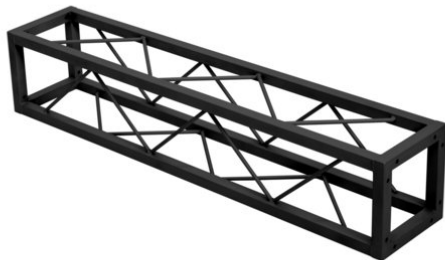

Quad ST-1500 traverse no

Traverse rectangulaire décorative

Réf. : 60112426

GTIN: 4026397714029

Prix de catalogue: 117.81 €

TVA 19% incl.

Quad ST-1500 traverse no

Traverse rectangulaire décorative

Réf. : 60112426

GTIN: 4026397714029

Caractéristiques:

- Petite traverse décorative
 - Encombrement réduit de 20 cm
 - Montage particulièrement facile par vis M8
 - Pour des constructions tendance
 - Créez des effets spectaculaires en combinant un éclairage approprié, des plantes vertes, des éléments en laiton et du blanc pour créer un contraste fort
 - Veuillez commander le jeu de vis correspondant séparément
 - Pour des domaines d'application tels que: Agencement de salons et magasin
- L'étendue des fournitures
- 1 x traverse, 1 x mode d'emploi