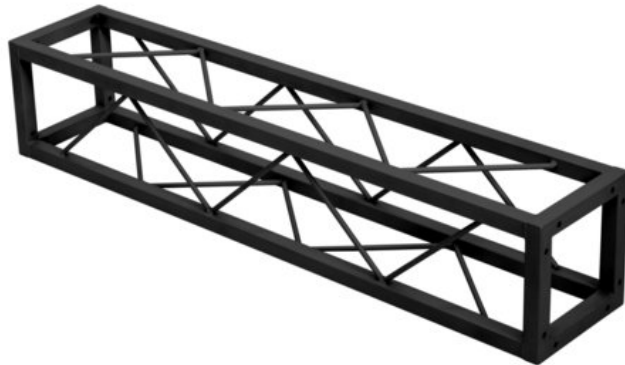

DECOTRUSS Quad ST-1500 traverse no

Traverse rectangulaire décorative

Réf. : 60112426

GTIN: 4026397714029

Prix de catalogue: 117.81 €

TVA 19% incl.

Caractéristiques:

- Petite traverse décorative
- Encombrement réduit de 20 cm
- Montage particulièrement facile par vis M8
- Pour des constructions tendance
- Créez des effets spectaculaires en combinant un éclairage approprié, des plantes vertes, des éléments en laiton et du blanc pour créer un contraste fort
- Veuillez commander le jeu de vis correspondant séparément
- Pour des domaines d'application tels que: Agencement de salons et magasin

L'étendue des fournitures

- 1 x traverse, 1 x mode d'emploi

Logistique

EAN / GTIN: 4026397714029

Poids: 9,30 kg

Longueur: 1.53 m

Largeur: 0.21 m

Hauteur: 0.21 m

Article encombrant

Données techniques:

Matériau:	Acier (thermolaqué)
Couleur:	Noir, mat, thermolaqué
Entretoise diamètre x épaisseur:	Matériau massif 8 mm
Dimension:	Longueur : 1,5 m Largeur : 20 cm Hauteur : 20 cm
Poids:	8,50 kg