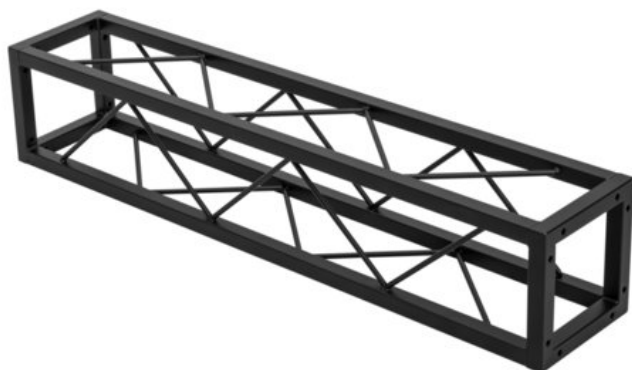

## DECOTRUSS Traverse Quad ST-1000 noire

Traverse rectangulaire décorative

Réf. : 60112420

GTIN: 4026397665802

**Prix de catalogue: 77.23 €**

TVA 19% incl.

### Caractéristiques:

- Petite traverse décorative
- Encombrement réduit de 20 cm
- Montage particulièrement facile par vis M8
- Pour des constructions tendance
- Créez des effets spectaculaires en combinant un éclairage approprié, des plantes vertes, des éléments en laiton et du blanc pour créer un contraste fort
- Veuillez commander le jeu de vis correspondant séparément
- Disponible en plusieurs tailles
- Pour des domaines d'application tels que: Agencement de magasin; DJ itinérants / artistes solos; Installation

### Logistique

EAN / GTIN: 4026397665802

Poids: 6,10 kg

Longueur: 0.22 m

Largeur: 0.22 m

Hauteur: 1.03 m