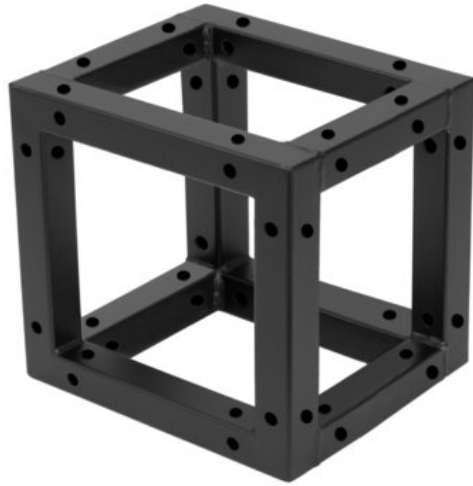

## DECOTRUSS Quad Corner Block noir

Accessoire pour Quad DECOTRUSS - le système de traverse décoratif

Réf. : 60112400

GTIN: 4026397665765

**Prix de catalogue: 35.58 €**

TVA 19% incl.

### Caractéristiques:

- Encombrement réduit de 20 cm
- Montage particulièrement facile par vis M8
- Pour des constructions tendance
- Créez des effets spectaculaires en combinant un éclairage approprié, des plantes vertes, des éléments en laiton et du blanc pour créer un contraste fort
- Veuillez commander le jeu de vis correspondant séparément
- Pour des domaines d'application tels que: Agencement de magasin; DJ itinérants / artistes solos; Installation

### Logistique

EAN / GTIN: 4026397665765

Poids: 1,70 kg

Longueur: 0.22 m

Largeur: 0.22 m

Hauteur: 0.23 m

### Données techniques:

Matériau: Acier (thermolaqué)

Couleur: Noir, thermolaqué

Dimension: Longueur : 20 cm  
Largeur : 20 cm  
Profondeur : 20 cm

Poids: 1,50 kg