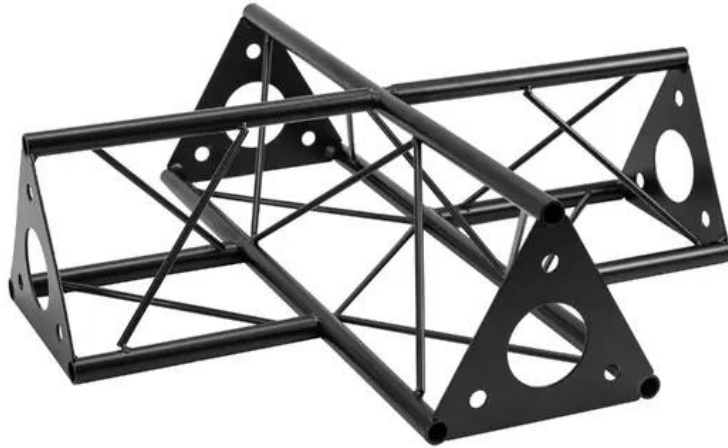

DECOTRUSS SAC-41 Crossing 4-way, black

Les traverses décoratives

Réf. : 60112326

GTIN: 4026397736458

Caractéristiques:

- Une multitude de traverses et de coins permettent de créer des structures spatiales fantaisistes
- Les constructions DECOTRUSS sont conçues comme des éléments de design
- Assemblage simple
- Tube porteur: 15 mm
- Pour des domaines d'application tels que: Agencement de magasin; Agencement de salons et magasin

Logistique

EAN / GTIN: 4026397736458

Poids: 2,10 kg

Longueur: 0.45 m

Largeur: 0.45 m

Hauteur: 0.14 m

Données techniques:

Construction:	Assemblage simple
Tube porteur:	15 mm x 1,5 mm
Matériau:	Acier (thermolaqué)
Couleur:	Noir, thermolaqué
Entretoise diamètre x épaisseur:	Matériau massif 5 mm
Dimension:	Longueur : 45 cm Largeur : 45 cm Hauteur : 13 cm
Poids:	2,07 kg

Contenu de la livraison:

1 x traverse
1 x Mode d'emploi