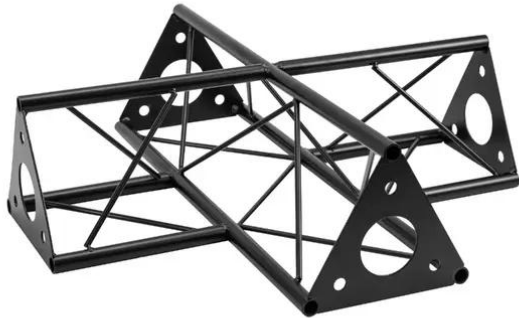

SAC-41 Crossing 4-way, black

Les traverses décoratives

Réf. : 60112326
GTIN: 4026397736458

SAC-41 Crossing 4-way, black

Les traverses décoratives

Réf. : 60112326
GTIN: 4026397736458

Caractéristiques:

- Une multitude de traverses et de coins permettent de créer des structures spatiales fantaisistes
- Les constructions DECOTRUSS sont conçues comme des éléments de design
- Assemblage simple
- Tube porteur: 15 mm
- Pour des domaines d'application tels que: Agencement de magasin; Agencement de salons et magasin