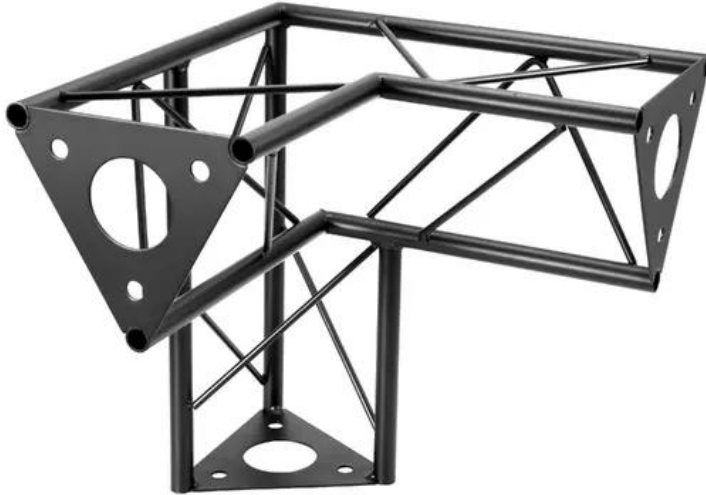

DECOTRUSS SAL-33 Corner 3-way V right, black

Les traverses décoratives

Réf. : 60112322

GTIN: 4026397736441

Caractéristiques:

- Une multitude de traverses et de coins permettent de créer des structures spatiales fantaisistes
- Les constructions DECOTRUSS sont conçues comme des éléments de design
- Assemblage simple
- Tube porteur: 15 mm
- Pour des domaines d'application tels que: Agencement de magasin; Agencement de salons et magasin

Logistique

EAN / GTIN: 4026397736441

Poids: 1,76 kg

Longueur: 0.30 m

Largeur: 0.30 m

Hauteur: 0.30 m

Données techniques:

Construction:	Assemblage simple
Tube porteur:	15 mm x 1,5 mm
Matériau:	Acier (thermolaqué)
Couleur:	Noir, thermolaqué
Entretoise diamètre x épaisseur:	Matériau massif 5 mm
Dimension:	Longueur : 30 cm Largeur : 30 cm Hauteur : 30 cm
Poids:	1,72 kg

Contenu de la livraison:

1 x traverse
1 x Mode d'emploi