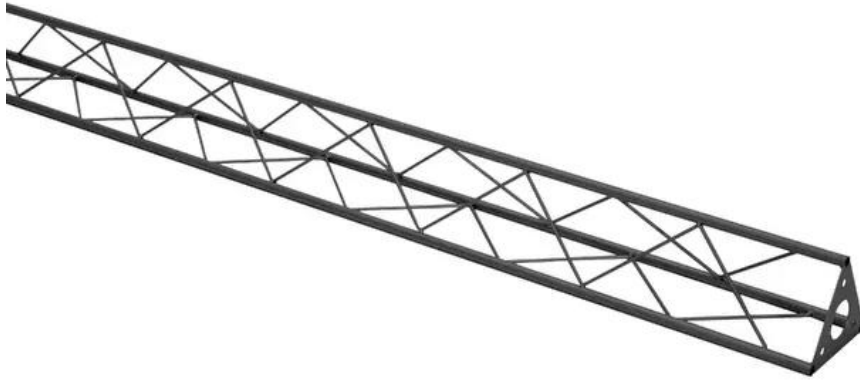

## DECOTRUSS ST-2000 Truss, black

Les traverses décoratives

Réf. : 60112316

GTIN: 4026397736427

### Caractéristiques:

- Une multitude de traverses et de coins permettent de créer des structures spatiales fantaisistes
- Les constructions DECOTRUSS sont conçues comme des éléments de design
- Assemblage simple
- Tube porteur: 15 mm
- Pour des domaines d'application tels que: Agencement de magasin; Agencement de salons et magasin

### Logistique

EAN / GTIN: 4026397736427

Poids: 4,40 kg

Longueur: 2.01 m

Largeur: 0.15 m

Hauteur: 0.14 m

Article encombrant

### Données techniques:

Construction:	Assemblage simple
Tube porteur:	15 mm x 1,5 mm
Matériau:	Acier
Couleur:	Noir, thermolaqué
Entretoise diamètre x épaisseur:	Matériau massif 5 mm
Dimension:	Longueur : 200 cm Largeur : 15 cm Hauteur : 13 cm
Poids:	4,37 kg