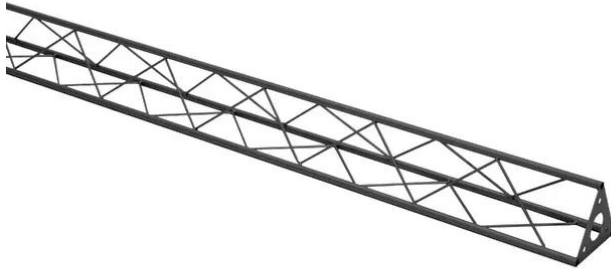

ST-2000 Truss, black

Les traverses décoratives

Réf. : 60112316
GTIN: 4026397736427

ST-2000 Truss, black

Les traverses décoratives

Réf. : 60112316
GTIN: 4026397736427

Caractéristiques:

- Une multitude de traverses et de coins permettent de créer des structures spatiales fantaisistes
- Les constructions DECOTRUSSE sont conçues comme des éléments de design
- Assemblage simple
- Tube porteur: 15 mm
- Pour des domaines d'application tels que: Agencement de magasin; Agencement de salons et magasin