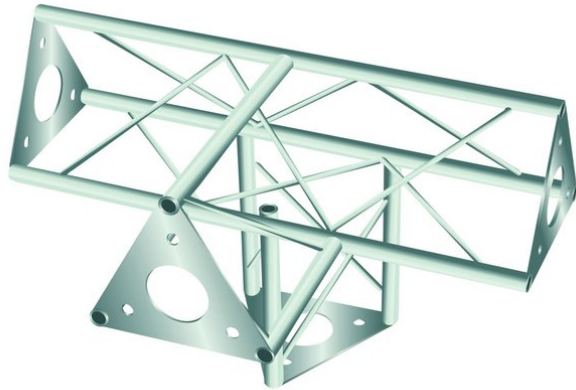

# decotruss

---

**4-way pc.  $\wedge$  SAT 43 black**

Réf. : 60112250  
GTIN: 4026397243833

**L'article n'est plus disponible.**

# decotruss

---

**4-way pc.  $\wedge$  SAT 43 black**

Réf. : 60112250  
GTIN: 4026397243833

**Caractéristiques:**

---