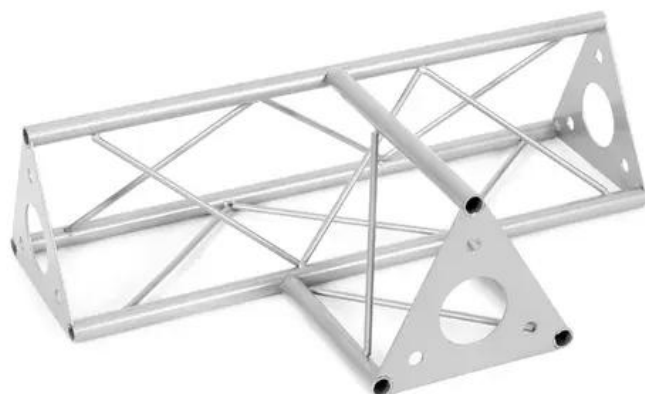

## DECOTRUSS Élément en T 3 voies horizontal SAT-36

Les traverses décoratives

Réf. : 60112234

GTIN: 4026397658682

### Caractéristiques:

- Une multitude de traverses et de coins permettent de créer des structures spatiales fantaisistes
- Les constructions DECOTRUSS sont conçues comme des éléments de design
- Assemblage simple
- Tube porteur: 15 mm
- Pour des domaines d'application tels que: Agencement de magasin; Agencement de salons et magasin

### Logistique

EAN / GTIN: 4026397658682

Poids: 1,67 kg

Longueur: 0.46 m

Largeur: 0.30 m

Hauteur: 0.14 m

### Données techniques:

Construction:	Assemblage simple
Tube porteur:	15 mm x 1,5 mm
Matériau:	Acier (thermolaqué)
Couleur:	Couleurs alu, thermolaqué
Entretoise diamètre x épaisseur:	Matériau massif 5 mm
Dimension:	Longueur : 45 cm Largeur : 30 cm Hauteur : 13 cm
Poids:	1,63 kg