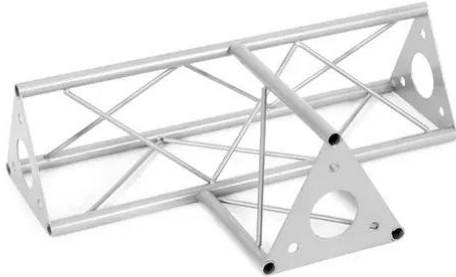

Élément en T 3 voies horizontal SAT-36

Les traverses décoratives

Réf. : 60112234

GTIN: 4026397658682

Élément en T 3 voies horizontal SAT-36

Les traverses décoratives

Réf. : 60112234

GTIN: 4026397658682

Caractéristiques:

- Une multitude de traverses et de coins permettent de créer des structures spatiales fantaisistes
- Les constructions DECOTRUSSE sont conçues comme des éléments de design
- Assemblage simple
- Tube porteur: 15 mm
- Pour des domaines d'application tels que: Agencement de magasin; Agencement de salons et magasin