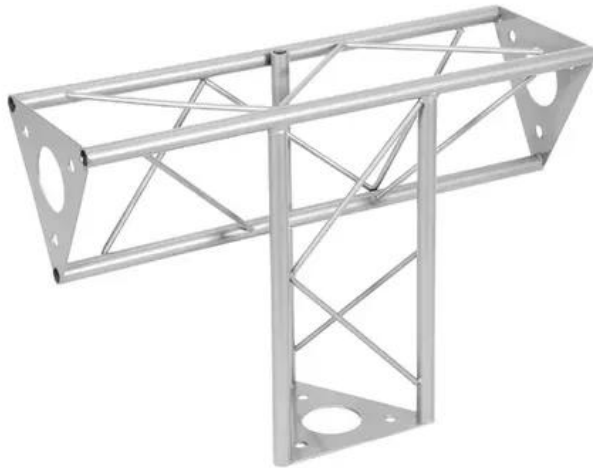

DECOTRUSS Élément en T 3 voies vertical SAT-35

Les traverses décoratives

Réf. : 60112224

GTIN: 4026397658668

Caractéristiques:

- Une multitude de traverses et de coins permettent de créer des structures spatiales fantaisistes
- Les constructions DECOTRUSS sont conçues comme des éléments de design
- Assemblage simple
- Tube porteur: 15 mm
- Pour des domaines d'application tels que: Agencement de magasin; Agencement de salons et magasin

Logistique

EAN / GTIN: 4026397658668

Poids: 1,80 kg

Longueur: 0.41 m

Largeur: 0.30 m

Hauteur: 0.15 m

Données techniques:

Construction:	Assemblage simple
Tube porteur:	15 mm x 1,5 mm
Matériau:	Acier (thermolaqué)
Couleur:	Couleurs alu, thermolaqué
Entretoise diamètre x épaisseur:	Matériau massif 5 mm
Dimension:	Longueur : 45 cm Largeur : 30 cm Hauteur : 15 cm
Poids:	1,75 kg

Contenu de la livraison:

1 x traverse
1 x Mode d'emploi