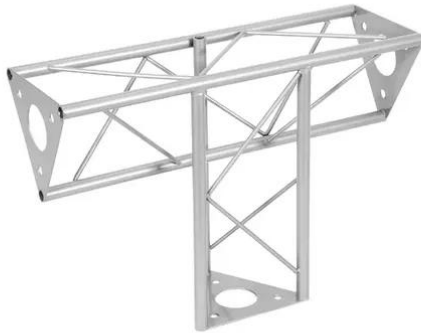

Élément en T 3 voies vertical SAT-35

Les traverses décoratives

Réf. : 60112224

GTIN: 4026397658668

Élément en T 3 voies vertical SAT-35

Les traverses décoratives

Réf. : 60112224

GTIN: 4026397658668

Caractéristiques:

- Une multitude de traverses et de coins permettent de créer des structures spatiales fantaisistes
- Les constructions DECOTRUSS sont conçues comme des éléments de design
- Assemblage simple
- Tube porteur: 15 mm
- Pour des domaines d'application tels que: Agencement de magasin; Agencement de salons et magasin