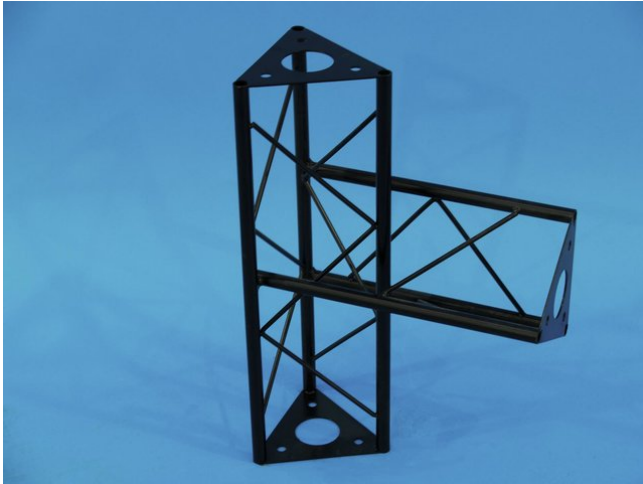

decoTruss

T-pc 3-way vert. SAT 35 black

Réf. : 60112220
GTIN: 4026397243772

L'article n'est plus disponible.

decoTruss

T-pc 3-way vert. SAT 35 black

Réf. : 60112220
GTIN: 4026397243772

Caractéristiques:
