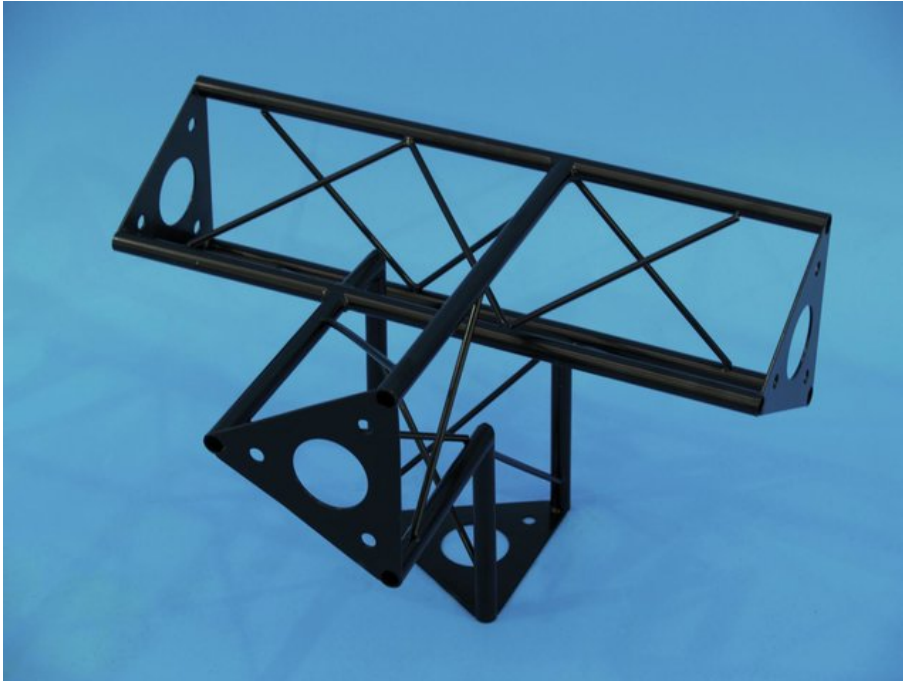

DECOTRUSS corner 4-way I+h SAC 45 black

Réf. : 60112210
GTIN: 4026397243758

L'article n'est plus disponible.

Caractéristiques:

Données techniques:

Logistique

EAN / GTIN: 4026397243758

Poids: 2,15 kg

Longueur: 0.48 m

Largeur: 0.30 m

Hauteur: 0.30 m