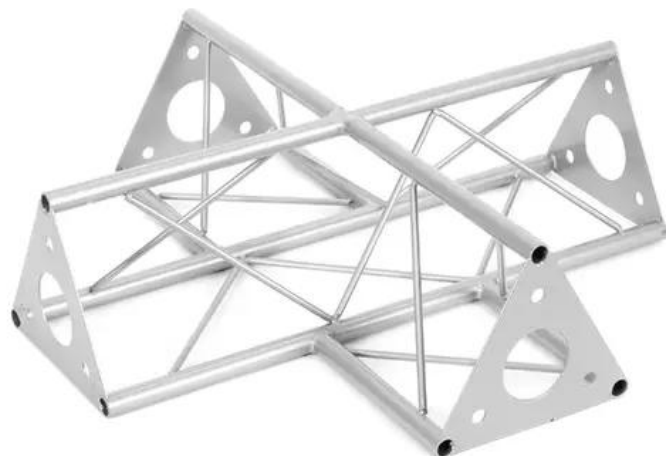

DECOTRUSS Croisement 4 voies SAC-41 argent

Les traverses décoratives

Réf. : 60112194

GTIN: 4026397175257

Caractéristiques:

- Une multitude de traverses et de coins permettent de créer des structures spatiales fantaisistes
- Les constructions DECOTRUSS sont conçues comme des éléments de design
- Assemblage simple
- Tube porteur: 15 mm
- Pour des domaines d'application tels que: Agencement de magasin; Agencement de salons et magasin

Logistique

EAN / GTIN: 4026397175257

Poids: 2,30 kg

Longueur: 0.45 m

Largeur: 0.46 m

Hauteur: 0.14 m

Données techniques:

Construction:	Assemblage simple
Tube porteur:	15 mm x 1,5 mm
Matériau:	Acier (thermolaqué)
Couleur:	Couleurs alu, thermolaqué
Entretoise diamètre x épaisseur:	Matériau massif 5 mm
Dimension:	Longueur : 45 cm Largeur : 45 cm Hauteur : 13 cm
Poids:	2,05 kg

Contenu de la livraison:

1 x traverse
1 x Mode d'emploi