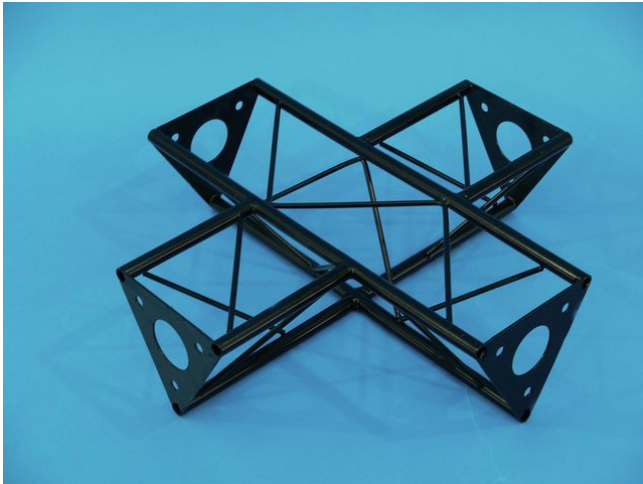

## crossing 4-way SAC 41 black

Réf. : 60112190  
GTIN: 4026397243710

**L'article n'est plus disponible.**