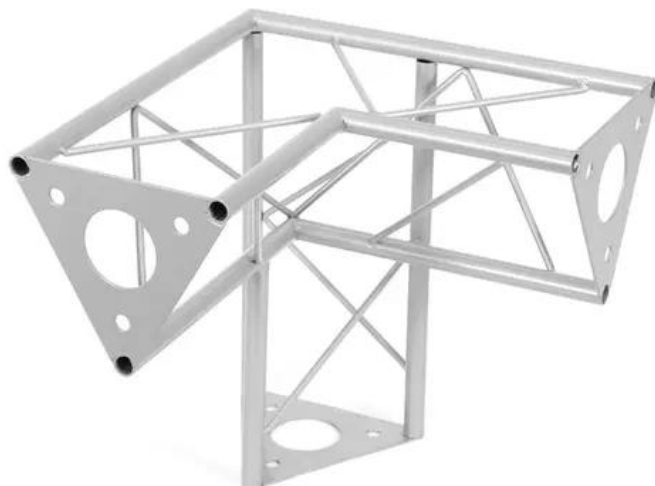

DECOTRUSS Coin 3 voies SAL-34 V gauche argent

Les traverses décoratives

Réf. : 60112180

GTIN: 4026397658637

Caractéristiques:

- Une multitude de traverses et de coins permettent de créer des structures spatiales fantaisistes
- Les constructions DECOTRUSS sont conçues comme des éléments de design
- Assemblage simple
- Tube porteur: 15 mm
- Pour des domaines d'application tels que: Agencement de magasin; Agencement de salons et magasin

Logistique

EAN / GTIN: 4026397658637

Poids: 1,75 kg

Longueur: 0.30 m

Largeur: 0.30 m

Hauteur: 0.30 m

Données techniques:

Construction:	Assemblage simple
Tube porteur:	15 mm x 1,5 mm
Matériau:	Acier (thermolaqué)
Couleur:	Couleurs alu, thermolaqué
Entretoise diamètre x épaisseur:	Matériau massif 5 mm
Dimension:	Longueur : 30 cm Largeur : 30 cm Hauteur : 30 cm
Poids:	1,71 kg

Contenu de la livraison:

1 x traverse
1 x Mode d'emploi