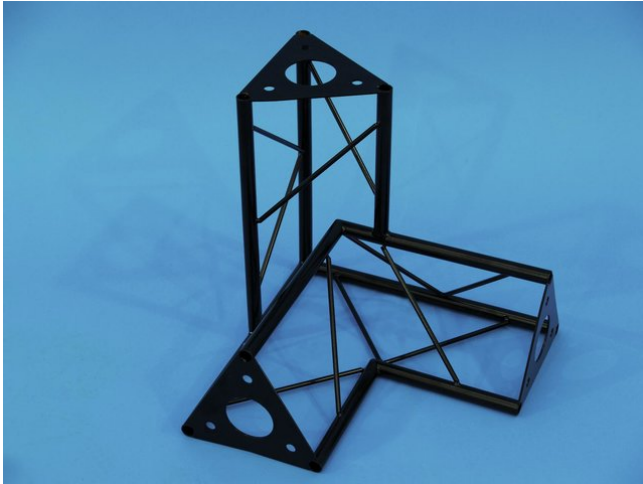

decoTruss

corner 3-way Vle SAL 34 black

Réf. : 60112176
GTIN: 4026397243697

L'article n'est plus disponible.

decoTruss

corner 3-way Vle SAL 34 black

Réf. : 60112176
GTIN: 4026397243697

Caractéristiques:
