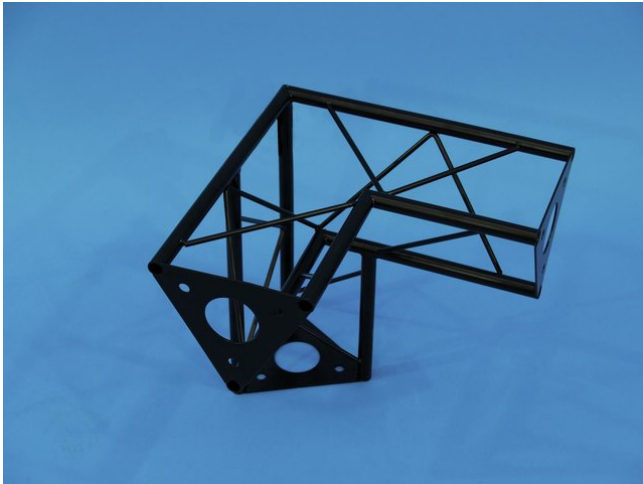

decoTruss

corner 3-way Vri SAL 33 black

Réf. : 60112170
GTIN: 4026397243673

L'article n'est plus disponible.

decoTruss

corner 3-way Vri SAL 33 black

Réf. : 60112170
GTIN: 4026397243673

Caractéristiques:
