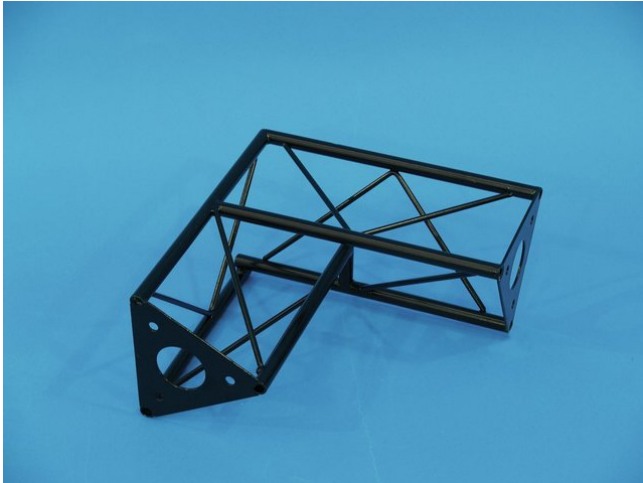

decoTruss

corner vert. left SAC 27 black

Réf. : 60112140
GTIN: 4026397243611

L'article n'est plus disponible.

decoTruss

corner vert. left SAC 27 black

Réf. : 60112140
GTIN: 4026397243611

Caractéristiques:
