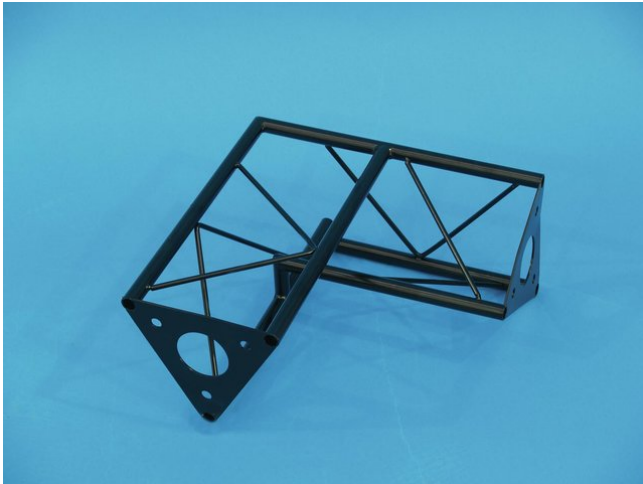

decoTruss

corner vert. ri. SAC 26 black

Réf. : 60112130
GTIN: 4026397243598

L'article n'est plus disponible.

decoTruss

corner vert. ri. SAC 26 black

Réf. : 60112130
GTIN: 4026397243598

Caractéristiques:
