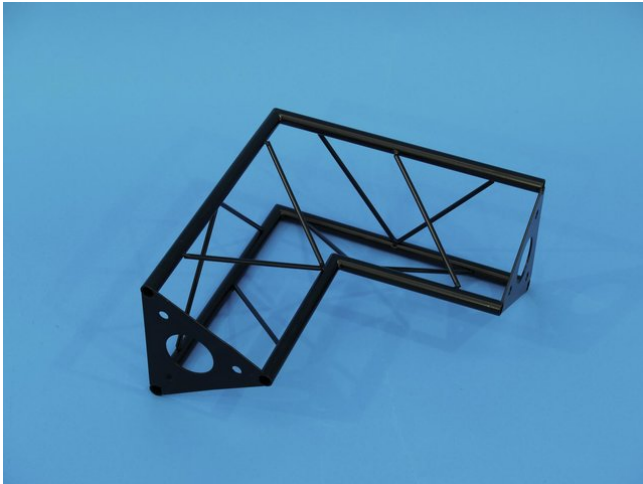

decoTruss

corner V 90° SAC 25 black

Réf. : 60112120
GTIN: 4026397243574

L'article n'est plus disponible.

decoTruss

corner V 90° SAC 25 black

Réf. : 60112120
GTIN: 4026397243574

Caractéristiques:
