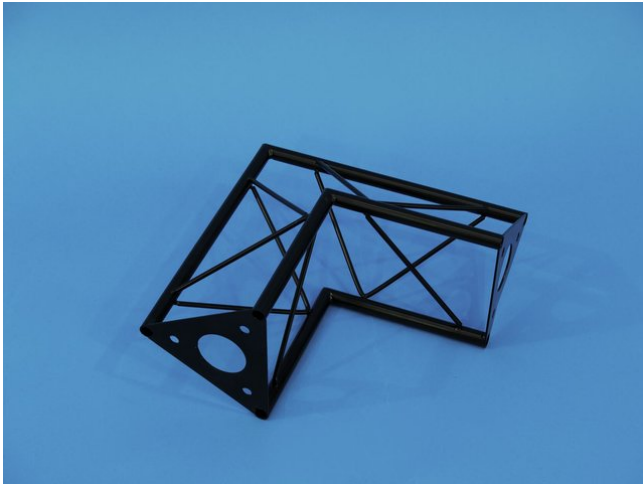

decoTruss

corner \wedge 90° SAC 24 black

Réf. : 60112110
GTIN: 4026397243550

L'article n'est plus disponible.

decoTruss

corner \wedge 90° SAC 24 black

Réf. : 60112110
GTIN: 4026397243550

Caractéristiques:
