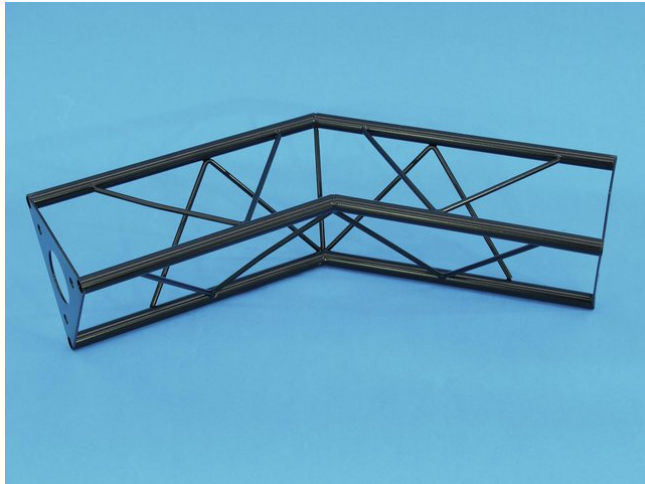

decotruss

---

corner 2-way 135° SAC 23 black

Réf. : 60112100
GTIN: 4026397243536

L'article n'est plus disponible.

decotruss

---

corner 2-way 135° SAC 23 black

Réf. : 60112100
GTIN: 4026397243536

Caractéristiques:

Tous droits réservés. Sous réserve de modifications techniques et d'erreurs.
Toutes les photos sont similaires, les illustrations le sont en partie.