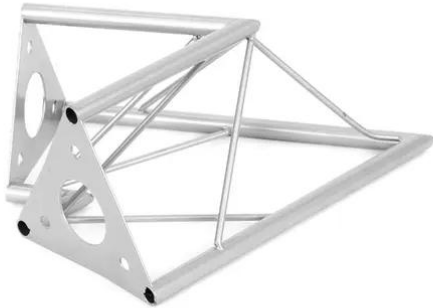

## Coin 2 voies 60° SAC-20 argent

Les traverses décoratives

Réf. : 60112078

GTIN: 4026397175134

### Caractéristiques:

---

- Une multitude de traverses et de coins permettent de créer des structures spatiales fantaisistes
- Les constructions DECOTRUSSE sont conçues comme des éléments de design
- Assemblage simple
- Tube porteur: 15 mm
- Pour des domaines d'application tels que: Agencement de magasin; Agencement de salons et magasin