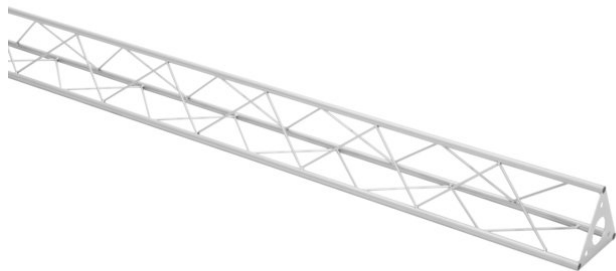

Traverse ST-2000 argent

Les traverses décoratives

Réf. : 60112054

GTIN: 4026397658446

Prix de catalogue: 95.08 €

TVA 19% incl.

Traverse ST-2000 argent

Les traverses décoratives

Réf. : 60112054

GTIN: 4026397658446

Caractéristiques:

- Une multitude de traverses et de coins permettent de créer des structures spatiales fantaisistes
 - Les constructions DECOTRUSS sont conçues comme des éléments de design
 - Assemblage simple
 - Tube porteur: 15 mm
 - Pour des domaines d'application tels que: Agencement de magasin; Agencement de salons et magasin
- L'étendue des fournitures
- 1 x traverse, 1 x mode d'emploi