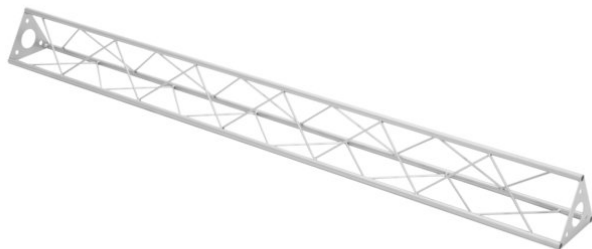

## Traverse ST-1500 argent

Les traverses décoratives

Réf. : 60112044

GTIN: 4026397658422

**Prix de catalogue: 71.28 €**

TVA 19% incl.

## Traverse ST-1500 argent

Les traverses décoratives

Réf. : 60112044

GTIN: 4026397658422

### Caractéristiques:

---

- Une multitude de traverses et de coins permettent de créer des structures spatiales fantaisistes
- Les constructions DECOTRUSS sont conçues comme des éléments de design
- Assemblage simple
- Tube porteur: 15 mm
- Pour des domaines d'application tels que: Agencement de magasin; Agencement de salons et magasin