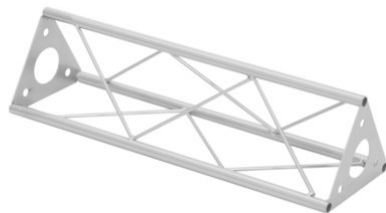

Traverse ST-470 argent

Les traverses décoratives

Réf. : 60112017

GTIN:

Prix de catalogue: 26.06 €

TVA 19% incl.

Traverse ST-470 argent

Les traverses décoratives

Réf. : 60112017

GTIN:

Caractéristiques:

- Une multitude de traverses et de coins permettent de créer des structures spatiales fantaisistes
- Les constructions DECOTRUSSE sont conçues comme des éléments de design
- Assemblage simple
- Tube porteur: 15 mm
- Pour des domaines d'application tels que: Agencement de magasin; Agencement de salons et magasin