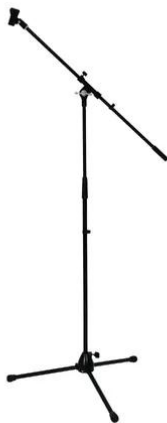

Pied de microphone et perche, PRO noir

Pied de microphone PRO à perche

Réf. : 60005844

GTIN: 4026397365054

Pied de microphone et perche, PRO noir

Pied de microphone PRO à perche

Réf. : 60005844

GTIN: 4026397365054

Caractéristiques:

- Construction robuste
- Stabilité maximale
- Amorti aux bruits d'impact
- Potence réglable
- Réglable en hauteur
- Vous trouverez de plus amples informations sur ce produit dans la rubrique « Téléchargements » de la fiche technique