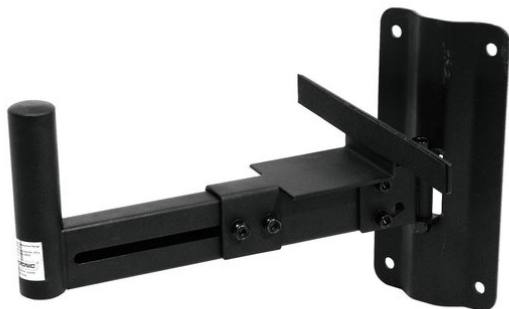

## Support mural XY pour enceintes

Fixation avec zone de serrage (130-255 mm)  
pivotante/inclinable, charge maximale 25 kg

Réf. : 60004620

GTIN: 4026397147469

**Prix de catalogue: 39.15 €**

TVA 19% incl.

## Support mural XY pour enceintes

Fixation avec zone de serrage (130-255 mm)  
pivotante/inclinable, charge maximale 25 kg

Réf. : 60004620

GTIN: 4026397147469

### Caractéristiques:

---

- Support mural pour toutes les enceintes avec bride d'encastrement
- Angle d'inclinaison horizontal et vertical réglable
- Modèle très stable