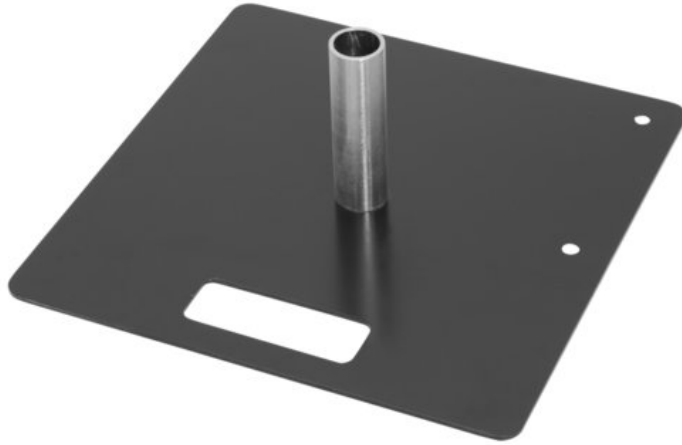

EUROLITE MCS-1/BP 45x45cm

Plaque de base pour support mobile pour rideau MCS-4248

Réf. : 59007048

GTIN: 4026397685237

Prix de catalogue: 136.85 €

TVA 19% incl.

Caractéristiques:

Données techniques:

Matériau:	Acier
Couleur:	Noir
Dimension:	Longueur : 45 cm Largeur : 45 cm
Poids:	7,70 kg

Logistique

EAN / GTIN: 4026397685237
Poids: 7,95 kg
Longueur: 0.55 m
Largeur: 0.55 m
Hauteur: 0.06 m