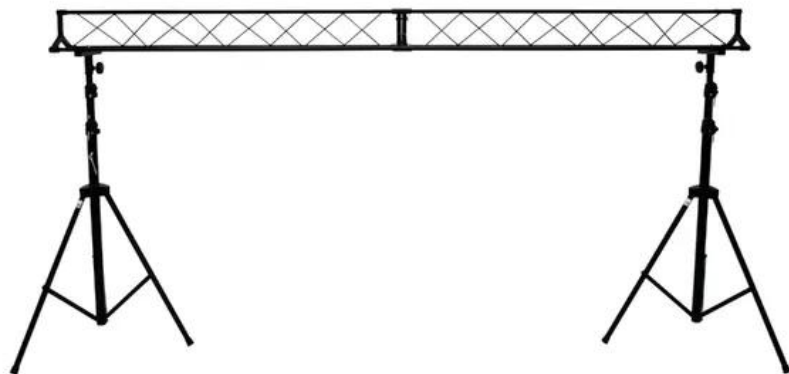

## EUROLITE EU Show Stand

Jeu de trépieds d'une hauteur de 315 cm max. et d'une largeur de 300 cm, charge maximale 60 kg

Réf. : 59007032

GTIN: 4026397633269

### Caractéristiques:

- Assemblage simple
- Réglable en hauteur
- Made in Europe

### Logistique

EAN / GTIN: 4026397633269

Poids: 23,15 kg

Longueur: 0.61 m

Largeur: 0.25 m

Hauteur: 1.54 m

Article encombrant

### Données techniques:

Construction:	Assemblage simple
Charge maximale:	Distribue 60 kg
Hauteur:	Maximal : 315 cm Minimal : 150 cm
Type (trépied en général):	Pied à tiroir manuel/lumière
Matériau:	Acier/magnésium; acier/magnésium
Couleur:	Noir
Dimension:	Largeur : 300 cm
Poids:	20,20 kg
Système d'enregistrement:	Ø 28mm
Diamètre du tuyau zone:	18