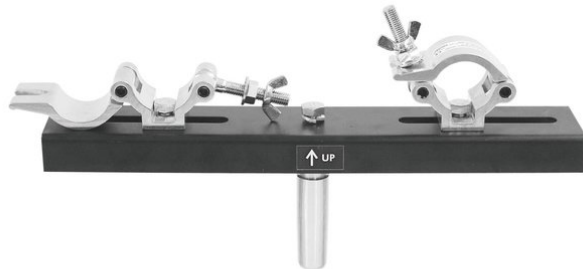

## Adaptateur de traverse TAH-52 et broche

Adaptateur horizontal à broche TV de 160-405 mm, charge maximale WLL 180 kg

Réf. : 59006820

GTIN: 4026397491227

**Prix de catalogue: 77.23 €**  
TVA 19% incl.

## Adaptateur de traverse TAH-52 et broche

Adaptateur horizontal à broche TV de 160-405 mm, charge maximale WLL 180 kg

Réf. : 59006820

GTIN: 4026397491227

### Caractéristiques:

---

- Adaptateur de traverse pour tube de 50 mm
- Pincés mobiles
- Pivot TV
- Examiné par le LGA
- Vous trouverez de plus amples informations sur ce produit dans la rubrique « Téléchargements » de la fiche technique