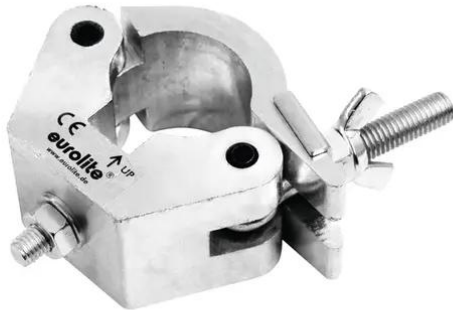

eurolite®

Collier de serrage TPC-50

Adaptateur pour tube 50 mm, charge maximale WLL 800 kg

Réf. : 59006800

GTIN: 4026397179453

eurolite®

Collier de serrage TPC-50

Adaptateur pour tube 50 mm, charge maximale WLL 800 kg

Réf. : 59006800

GTIN: 4026397179453

Caractéristiques:

- Adaptateur pour tube 50 mm, charge maximale WLL 800 kg